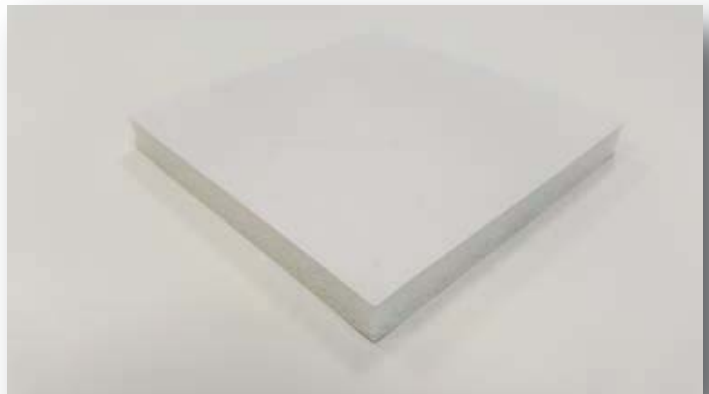

Eigenschappen:

- Ecologisch 100% recycleerbaar
- Zeer goede vlakheid en stijfheid
- Sterk en licht in gewicht
- Scheurbestendig
- Beide zijden te bedrukken

Diktes en afmetingen:

- 5mm , 10mm, 16mm
- 244cm op 122cm
- Te versnijden in rechte hoeken
- Afname per plaat

DISPA / PAPERBOARD

Paperboard is een 100% recycleerbaar bord gemaakt van papier met een binnenstructuur waardoor het stevigheid krijgt. Zeer goed te beprinten door het gladde oppervlak.

Toepassingen:

- Display's
- Presentaties

FOREX BOARD / FOAM BOARD

FOREXboard combineert toplagen van pvc met een kern van polystyreenschuim. Het is een plaat met een grote oppervlakte sterkte.

Toepassingen:

- Display's
- Winkel- en interieurinrichting
- Reclame toepassingen

Eigenschappen:

- Egaal printvlak
- Uitzonderlijk stijf materiaal
- Licht in gewicht
- Beide zijden te bedrukken

Diktes en afmetingen:

- 3mm , 5mm , 10mm
- 244 cm op 122 cm
- Intern te versnijden in rechte hoeken